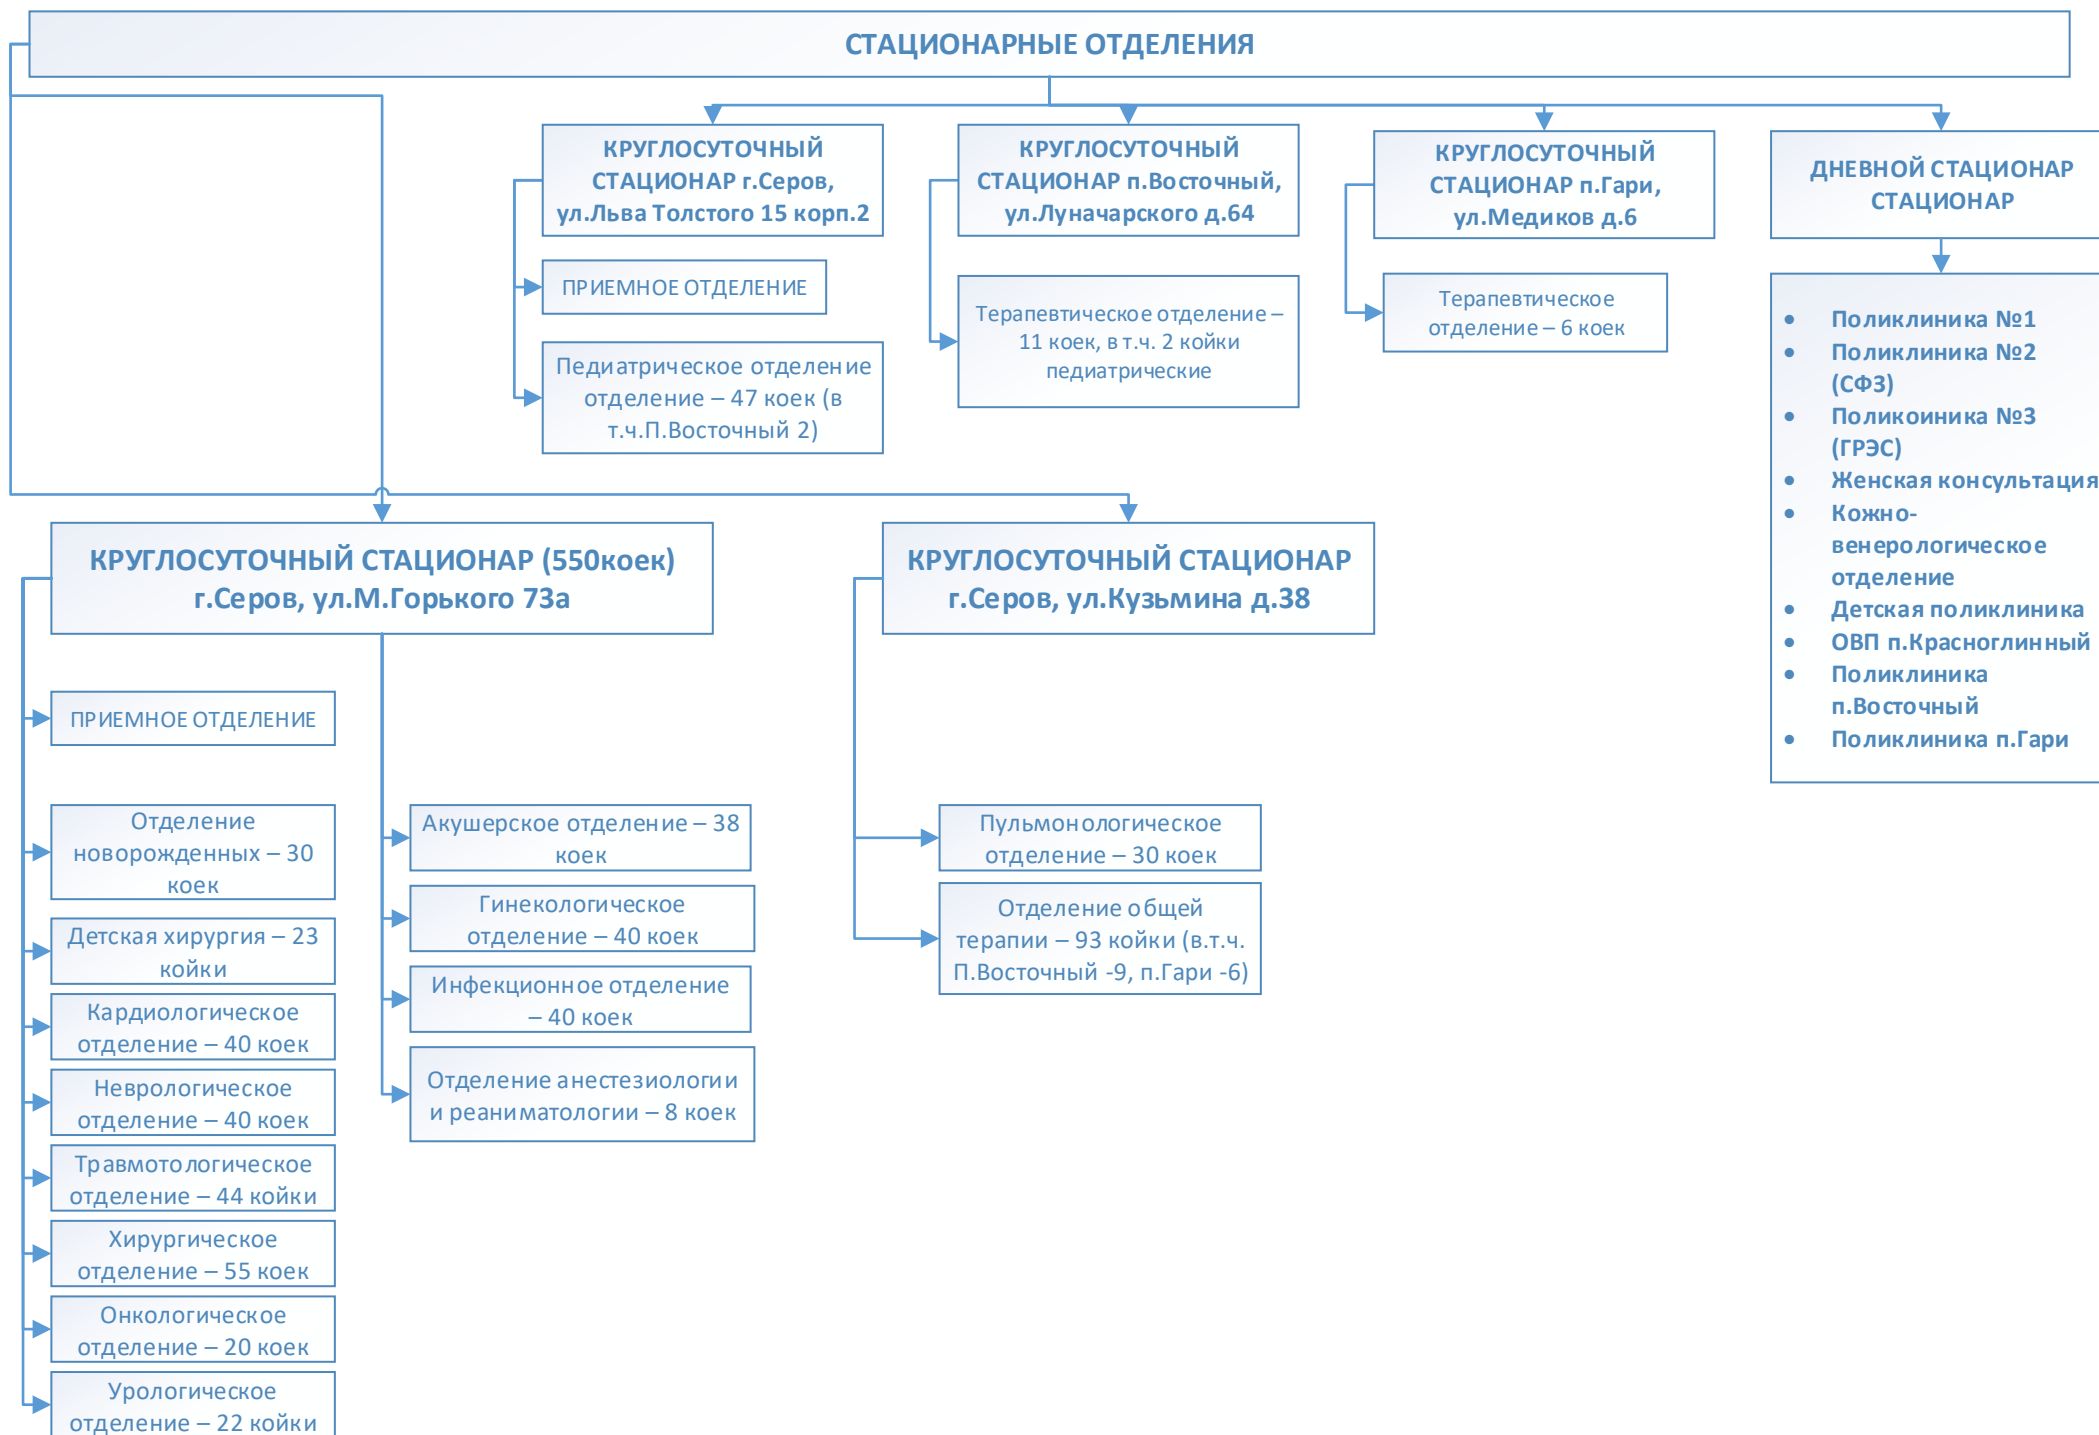

Структурные подразделения ГБУЗ СО «Серовская городская больница» на 20.04.2017

(кликните мышкой по отделению для перехода на страницу сайта больницы)

Структурные подразделения ГБУЗ СО «Серовская городская больница» на 20.04.2017

(кликните мышкой по отделению для перехода на страницу сайта больницы)