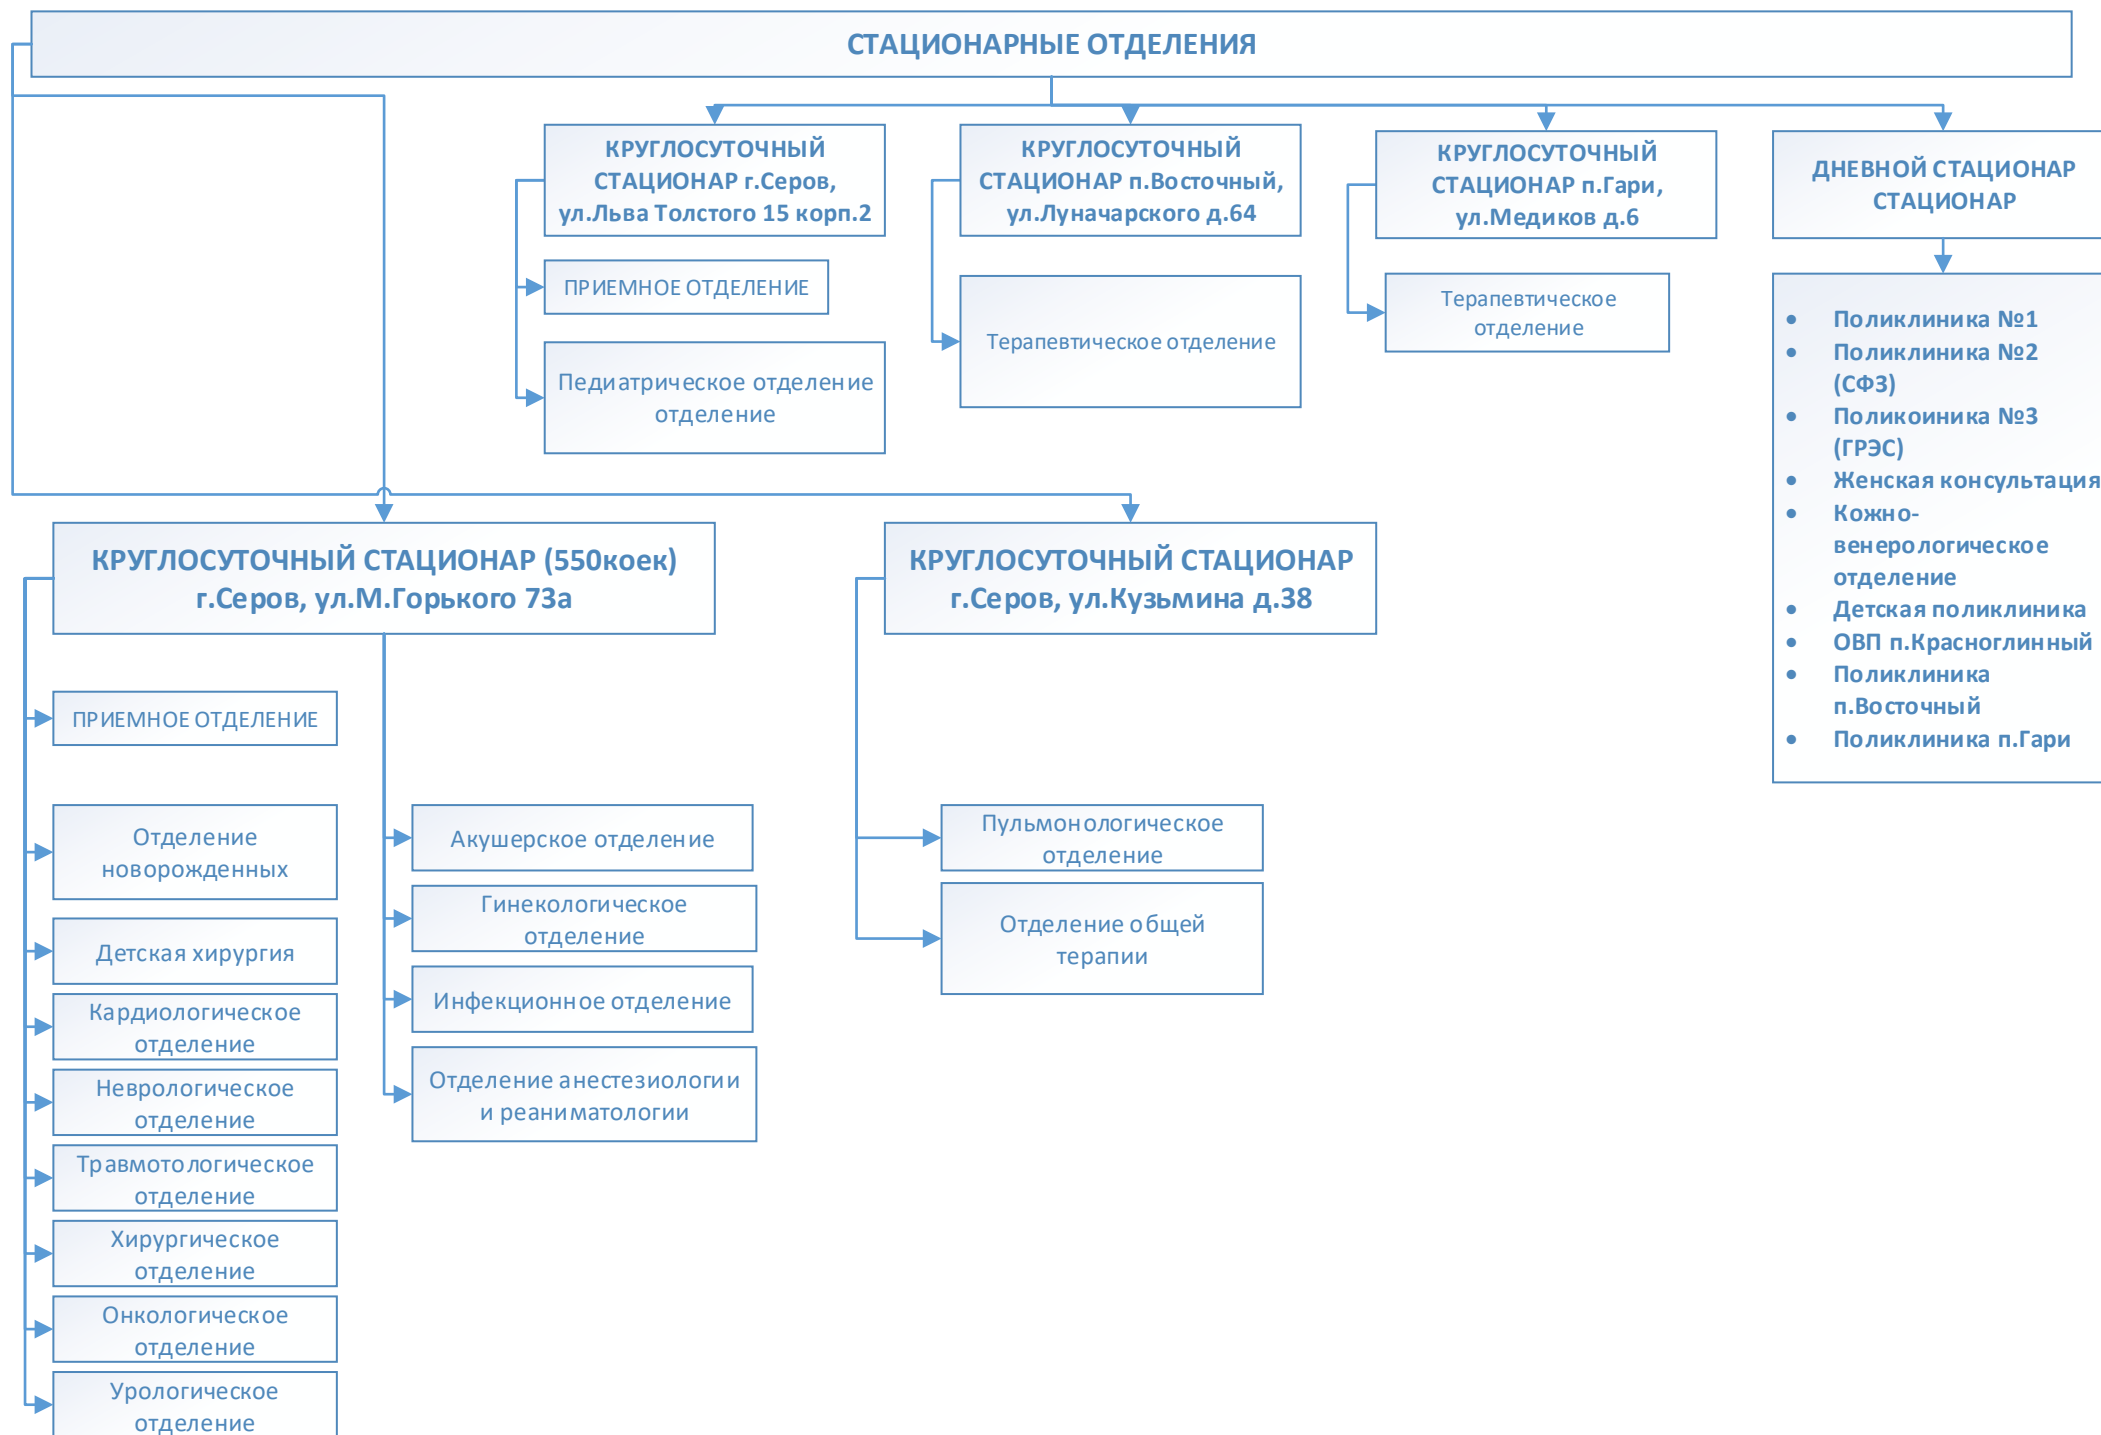

Структурные подразделения ГБУЗ СО «Серовская городская больница» на 20.04.2017

(кликните мышкой по отделению для перехода на страницу нужного отделения)

Структурные подразделения ГБУЗ СО «Серовская городская больница»

(кликните мышкой по отделению для перехода на страницу нужного отделения)